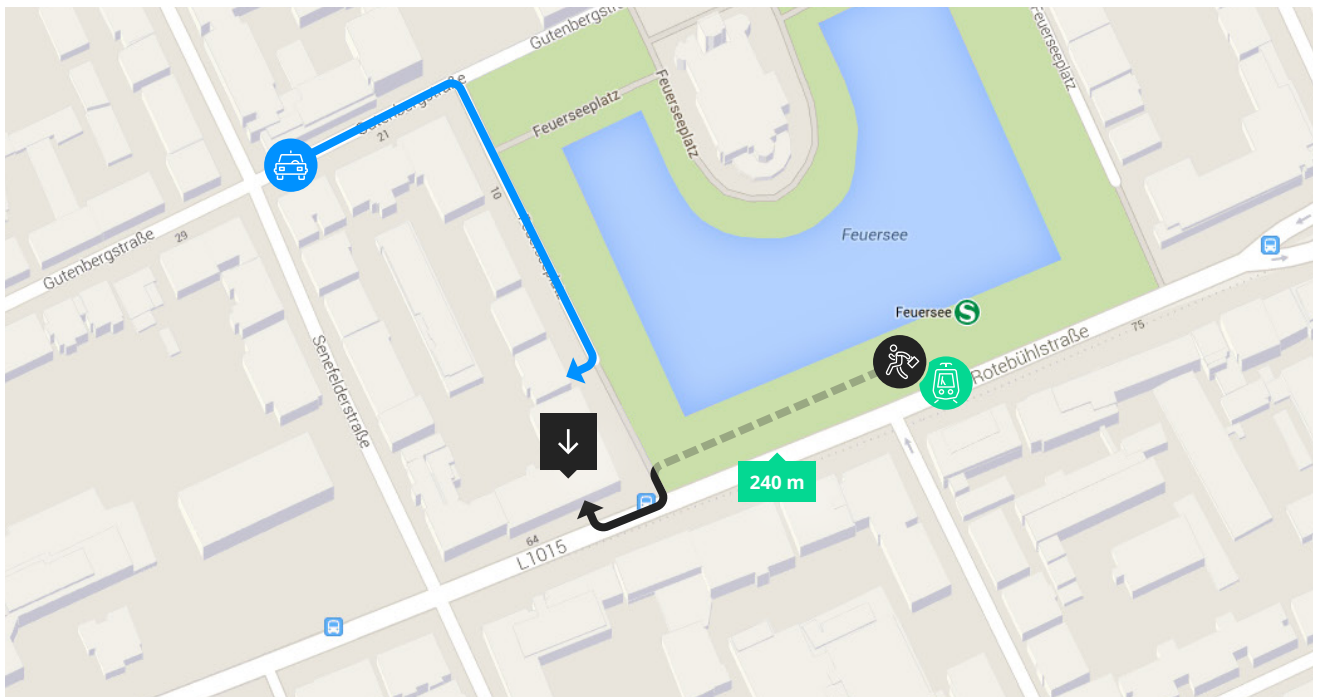

INTUITY MEDIA LAB GMBH

Wir freuen uns auf
Ihren Besuch

FON +49 711 94545550
FAX +49 711 94545551
MAIL mail@intuity.de

ADDRESS Intuity Media Lab GmbH
Feuerseeplatz 14
70176 Stuttgart
Germany

Wenn Sie mit der **S-Bahn** anreisen, nehmen Sie bitte den Ausgang Feuerseeplatz der Haltestelle Feuersee. Unser Büro befindet sich direkt am Feuersee über der Tapas-Bar Rote Kapelle. Sie finden den Haupteingang an der Rotebühlstraße. Unser Büroeingang befindet sich dann im Innenhof rechts. Unsere Büroräume sind in der 3. und 4. Etage.

Wenn Sie mit dem **Auto** anreisen, reservieren wir Ihnen auf Anfrage gerne einen Parkplatz in unserer Tiefgarage. Über die Feuerseeplatz Straße erreichen Sie unsere Tiefgarageneinfahrt. Die Einfahrt befindet sich knapp vor der Gästeterrasse der Tapas-Bar Rote Kapelle. Bitte melden Sie sich über die Sprechanlage am Rolltor an. Wir werden Sie dann in der Tiefgarage abholen und Ihnen einen Parkplatz zuweisen. Unsere Büroräume befinden sich in der 3. und 4. Etage.